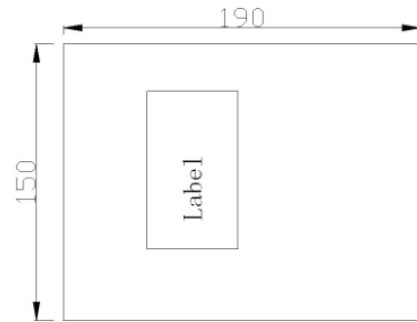

LIGHT

Part No.	LG-IRM2A538KEF3		
-----------------	------------------------	--	--

L I G H T

ЛНТ

150mm× 190mm

(pcs /)	(/)	(/)
500	10	4