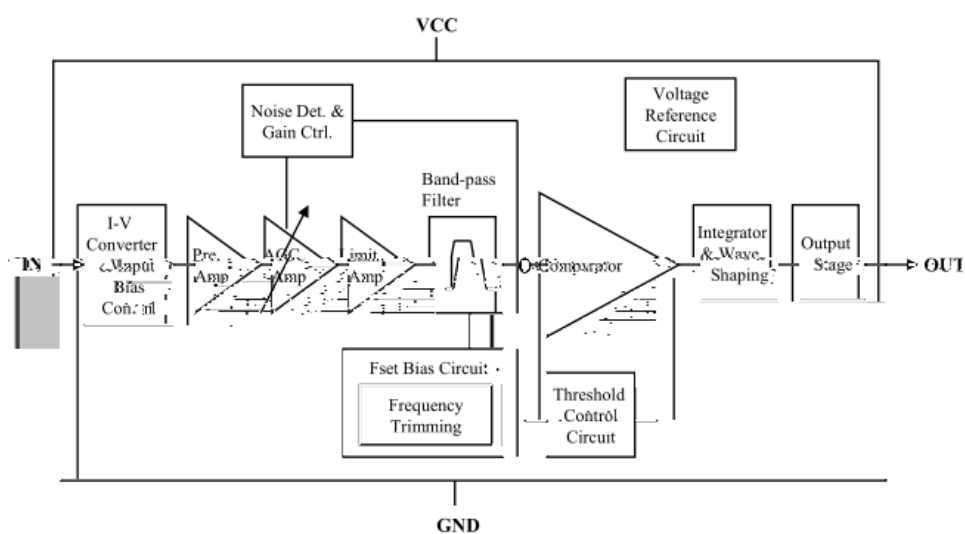

Part No.	LG-IRM2A438KSF3		
-----------------	------------------------	--	--

L

单位: MM

150mm× 190mm

(pcs /)	(/)	(/)
500	10	4