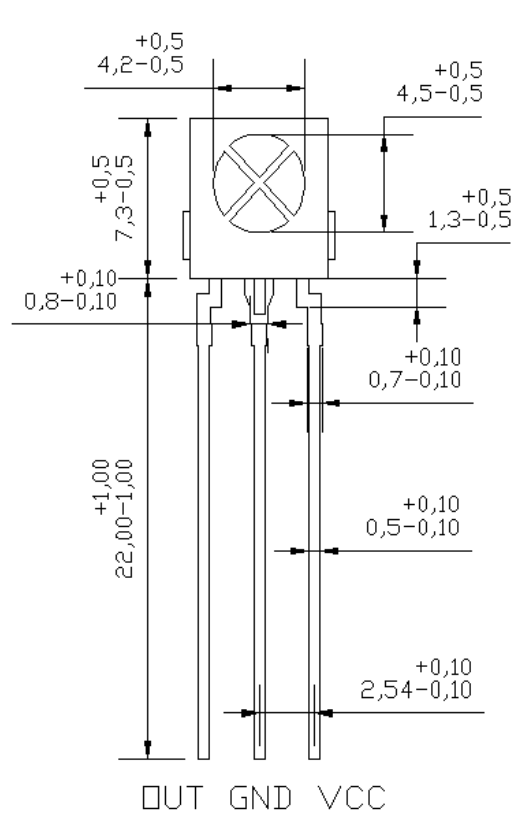

Part No.	LG-IRM2A438KSF3		
-----------------	------------------------	--	--

L

单位: MM

150mm× 190mm

(pcs /)	(/)	(/)
500	10	4